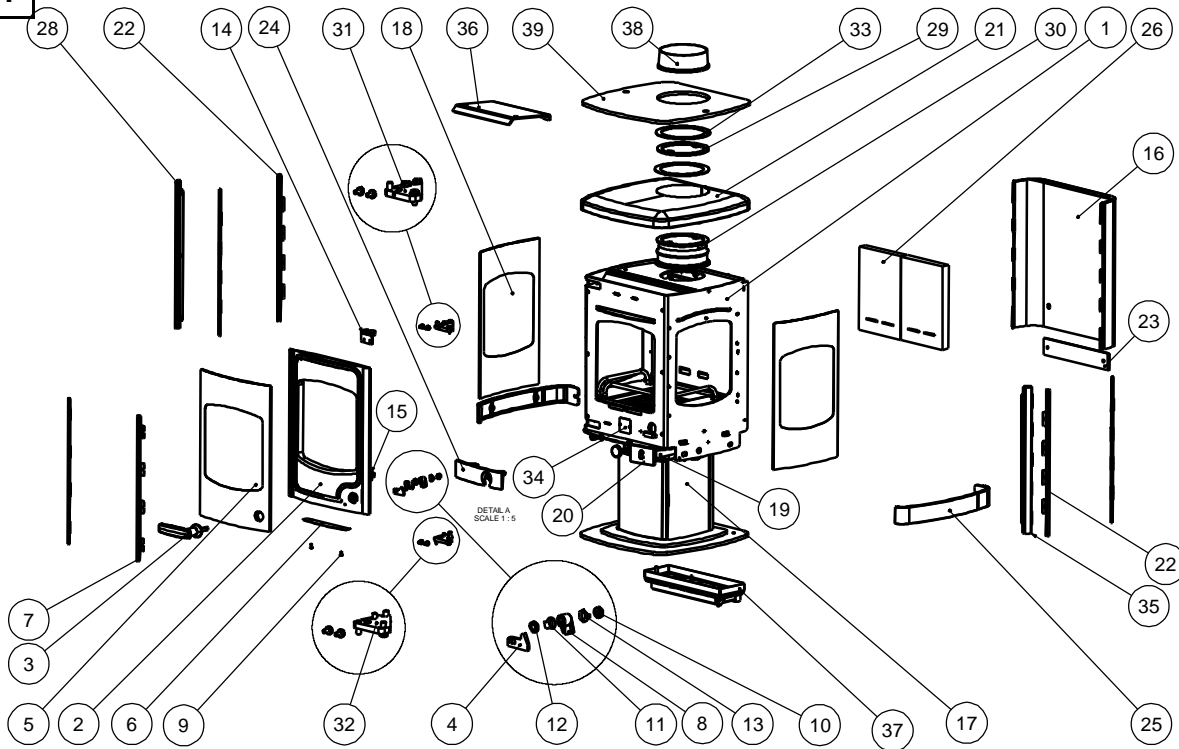

Issue H

Item	Part No.	Description	Ex.Vat.	Inc.Vat.	Item	Part No.	Description	Ex.Vat.	Inc.Vat.
1	001/KS010	KS Firebox			22#	004/KS030	Glazing Bar .....	13.00	15.60
2#	002/KS001/A	Door Assembly .....	460.00	552.00	23#	010/KS075	Rear Skirt .....	27.00	32.40
3	008/KS011/A	Handle Assembly .....	34.50	41.40	24#	002/KS120	Front Collar .....	41.50	49.80
4	010/KS014	Handle Locking Stop .....	5.25	6.30	25#	002/KS121	Side Skirt .....	53.50	64.20
5	006/KS018	Glass Front Panel .....	295.00	354.00	26	011/KS131	Firebrick .....	40.50	48.60
6	004/KS064	Glass Support .....	11.40	13.68	27	004/ES04/04	Glass Side Bracket .....	2.95	3.54
7#	004/KS066	Front Glass Retainer .....	13.00	15.60	28#	004/KS008	L.H. Upright Trim .....	29.00	34.80
8	002/AY14	Latch .....	10.30	12.36	29	010/KS095	Flue Ring .....	285.00	342.00
9	008/FFS042	M5x10 Skt Hd Cap Screw .....	0.15	0.18	30	010/KS094	KS Adaptor Assy .....	56.50	67.80
10	008/FFN001	M12 Half Nut .....	0.21	0.25	31	010/KS002	Hinge Plate Assy Top .....	17.40	20.88
11	004/KS063	Handle Stop .....	1.94	2.33	32	010/KS004	Hinge Plate Assy Lower .....	17.40	20.88
12	008/FFW015	M12 Double Coil Spring Washer .....	2.20	2.64	33	008/KS134	Sealing Gasket (Flue) .....	3.80	4.56
13	004/ST008	Tabbed Locking Washer .....	1.46	1.75	34	012/KS015	Serial No Label		
14	010/KS005	Upper Hinge .....	17.40	20.88	35	004/KS007	R.H. Upright Trim .....	29.00	34.80
15	010/KS003	Lower Hinge .....	17.40	20.88	36	010/KS031	Throat Plate .....	46.50	55.80
16#	004/KS006	Rear Cover Assy .....	93.00	111.60	37	010/KS041	Airslide Control Assembly		
17#	010/KS039	Base Assy			38#	002/CH12B	Flue Collar .....	73.00	87.60
18	006/KS019	Glass (Side Panel) .....	260.00	312.00	39#	010/KS127	Top Plate .....	58.00	69.60
19	010/KS133	Riddler Handle Arm .....	28.50	34.20	40	008/KS135	Door Seal Kit .....	30.00	36.00
20	008/ES15/01	Riddler Handle .....	13.60	16.32	41	008/ES137	Glass Seal Kit .....	13.70	16.44
21	008/KS009	Soapstone Top Plate .....	290.00	348.00					