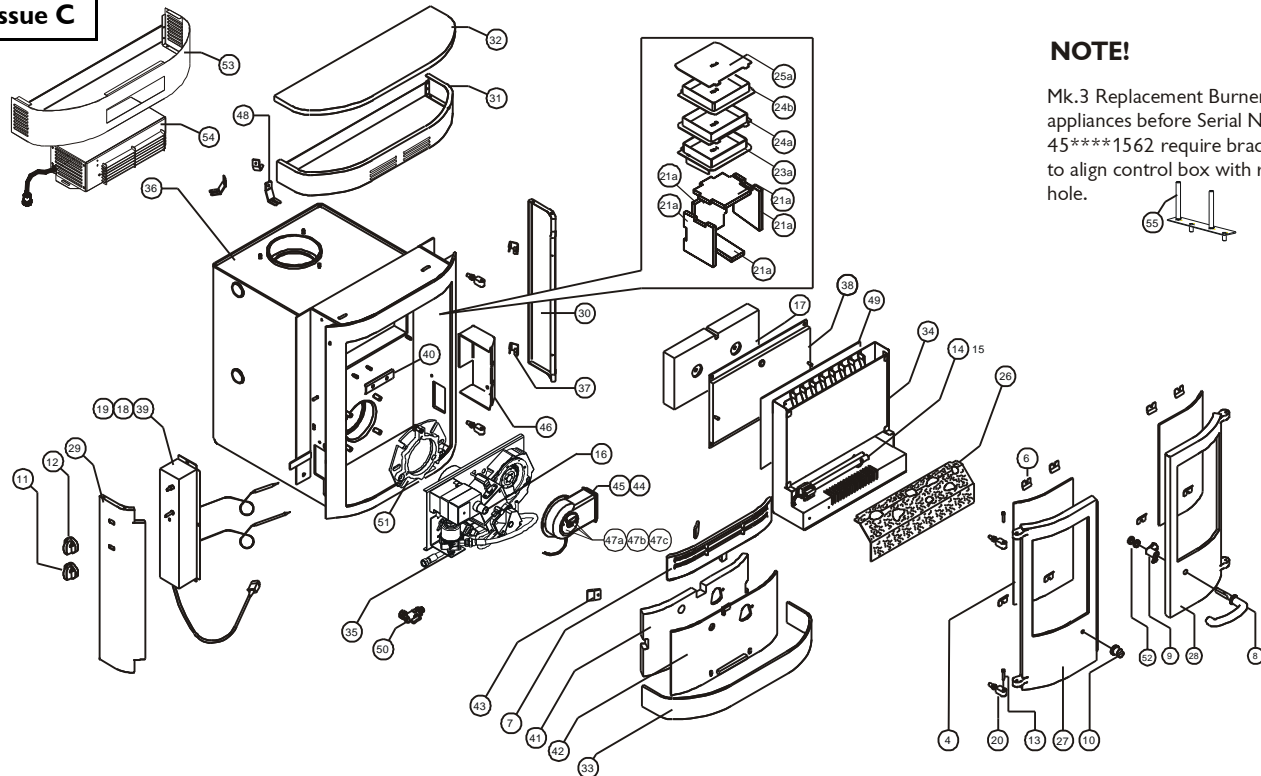

**Issue C**

**NOTE!**

Mk.3 Replacement Burners for appliances before Serial No. 45\*\*\*\*1562 require bracket to align control box with re-set hole.

Item	Part No.	Description	Ex.Vat.	Inc.Vat.	Item	Part No.	Description	Ex.Vat.	Inc.Vat.
3*	008/KV355	Door Seal Set Inc. Adhesive .....	30.00	36.00	31#	005/KV06	Lower Hood Panel .....	152.00	182.40
4	006/KV18	Glass (Inc Seal) .....	75.00	90.00	32#	005/KV09	Top Hood Panel .....	140.00	168.00
5*	008/TV95	Glass Seal (Neoprene) .....	20.00	24.00	33#	005/TV16	Bottom Panel .....	79.00	94.80
6	004/KV23	Glass Retainer .....	0.70	0.84	34	008/TV11	Flame Effect Cartridge .....	NA	
7	002/TV07	Front Firebar .....	59.50	71.40	35	008/TV15	Oil Burner .....	745.00	894.00
8	008/KV16	R.H. Door Handle .....	22.00	26.40	36	001/TV10B	Firebox/Boiler (OLX)		
9	002/KV14	Door Catch Cam .....	10.20	12.24	37	004/KV50	Panel Fixing Bracket .....	2.35	2.82
10	008/KV13	L.H. Door Knob .....	3.55	4.26	38	004/TV03	Access Door .....	36.50	43.80
11	008/TV19	Thermostat Knob .....	4.65	5.58	39	004/TV25	Thermostat Mounting Box .....	NA	
12	008/TV20	Flame Effect Knob .....	2.95	3.54	40	004/TV33	Thermostat Phial Clamping Plate .....	5.85	7.02
13	008/BW39/S	Hinge Pin Set .....	3.80	4.56	41	008/TV17	Inner Front Insulation .....	NA	
14	008/TV80	Fluorescent Lamp .....	8.90	10.68	42	010/TV14	Inner Front Plate		
15	008/TV78	Amber Lamp Sleeve .....	3.55	4.26	43	010/TV43	Inner Front Plate Fixing Bracket		
16	040/TV69	Reset Button Extension .....	2.60	3.12	44	008/TV86	Air Inlet Gasket .....	2.60	3.12
17	008/TV09	Access Door Insulation .....	24.00	28.80	45	008/TV49	Air Inlet Manifold .....	8.50	10.20
18	008/TV22	Thermostat .....	NA		46	010/TV84/1	Air Inlet Side Cover		
19	008/TV24	Flame Effect Rotary Switch .....	3.30	3.96	47a	010/TV108	Air Control - Location Disk		
20	008/TV27	Hinge Post .....	7.90	9.48	47b	010/TV109	Air Control - Pointer		
21a	011/TV106	Blast Chamber Insulation Board Set .....	41.50	49.80	47c	010/TV110	Air Control - Adjuster		
23a	010/TV31	Baffle -No.1 .....	35.00	42.00	48	010/TV42S	Flue Fixing Bracket (Set of 3) .....	15.40	18.48
24a	010/TV47A	Baffle -No.2. ....	33.00	39.60	49	011/PV27	Back Ceramic Gasket .....	13.90	16.68
24b	010/TV47B	Baffle No.3 .....	33.00	39.60	50	040/TV77	Service Valve & Elbow .....	24.00	28.80
25a	010/TV48A	Baffle - No.4 .....	23.50	28.20	51	040/TV94	Burner Mounting Flange		
26	008/TV13	Fibreglass Coal Effect .....	35.00	42.00	52		M12 Half Nuts		
27#	003/TV01	L.H. Door .....	126.00	151.20	53#	005/TV06	Lower Top Panel - For Fan Heater .....	144.00	172.80
28#	003/TV02	R.H. Door .....	126.00	151.20	54	008/TV111	Fan Heater .....	NA	
29#	005/TV04	L.H. Side Panel .....	102.00	122.40	55	010/TV137	Control Box Offset Bracket .....	7.90	9.48
30#	005/TV05	R.H. Side Panel .....	102.00	122.40					